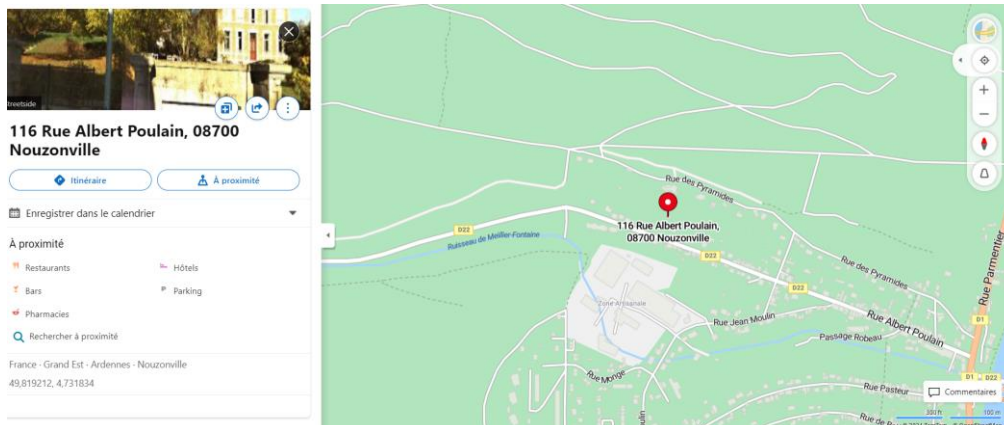

L'entrée en voiture

AUSUS Formation - Isabelle GILLE - 06 07 65 42 21

116 rue Albert Poulain 08700 NOUZONVILLE

<https://www.bing.com/maps?osid=de7e3985-38d0-4296-9d43-ef3a674a753&cp=49.819209~4.727305&lvl=16.23&pi=0&imgid=e0735af1-8cb0-48a1-9697-448a2123bfe0&v=2&sV=2&form=S00027>

ENTREE COMMUNE au 120 et aux 114/116 rue A. Poulain, **elle donne accès à un parking intérieur où vous pouvez vous garer**

120 rue Albert Poulain,
NOUZONVILLE

114 rue Albert Poulain,
NOUZONVILLE

Ausus Formation est au 116 rue Albert Poulain, NOUZONVILLE = une maison rouge non visible de la rue